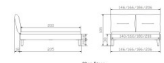

Bett Bergamo Emilia Wildeiche von Hasena

Bewertung: Noch nicht bewertet

Preis

1199,00 CHF

[Stellen Sie eine Frage zu diesem Produkt](#)