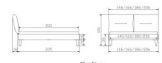

Bett Bergamo Emilia Wildeiche von Hasena

Bewertung: Noch nicht bewertet

Preis

1199,00 CHF

[Stellen Sie eine Frage zu diesem Produkt](#)