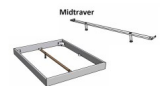

Bett Bergamo Piemonte inklusiv Kissen Nussbaum von Hasena

Bewertung: Noch nicht bewertet

Preis

1095,00 CHF

[Stellen Sie eine Frage zu diesem Produkt](#)