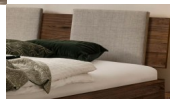

Bett Bergamo Piemonte inklusiv Kissen Nussbaum von Hasena

Bewertung: Noch nicht bewertet

Preis

1095,00 CHF

[Stellen Sie eine Frage zu diesem Produkt](#)