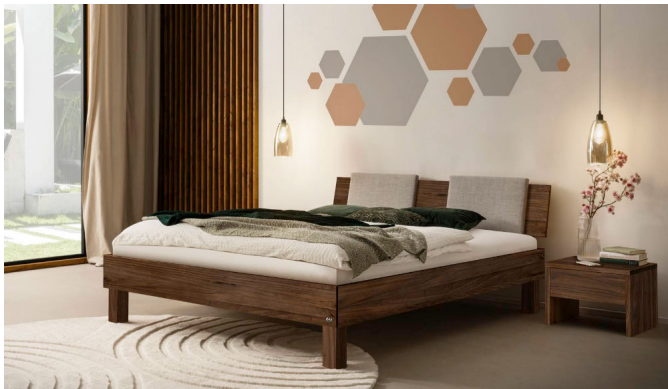

Bett Bergamo Piemonte inklusiv Kissen Nussbaum von Hasena

Bewertung: Noch nicht bewertet

Preis

1095,00 CHF

[Stellen Sie eine Frage zu diesem Produkt](#)