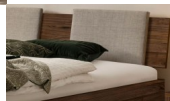

Bett Bergamo Piemonte inklusiv Kissen Nussbaum von Hasena

Bewertung: Noch nicht bewertet

Preis

1095,00 CHF

[Stellen Sie eine Frage zu diesem Produkt](#)