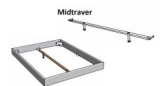

Bett Bergamo Piemonte inklusiv Kissen Wildeiche von Hasena

Bewertung: Noch nicht bewertet

Preis

851,00 CHF

[Stellen Sie eine Frage zu diesem Produkt](#)