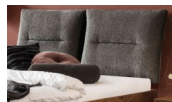

Bett Bergamo Totti Nussbaum von Hasena

Bewertung: Noch nicht bewertet

Preis

1303,00 CHF

[Stellen Sie eine Frage zu diesem Produkt](#)