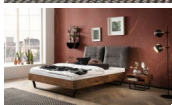

Bett Bergamo Totti Nussbaum von Hasena

Bewertung: Noch nicht bewertet

Preis

1303,00 CHF

[Stellen Sie eine Frage zu diesem Produkt](#)