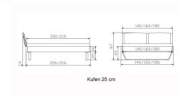

Bett Lounge Marola Wildbuche von Hasena

Bewertung: Noch nicht bewertet

Preis

968,00 CHF

[Stellen Sie eine Frage zu diesem Produkt](#)