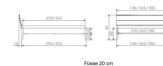

Folien 20 cm