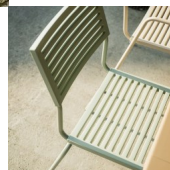

Bodensee Lamello-Stuhl mit Armlehne von Schaffner

lamello1.jpg

Bewertung: Noch nicht bewertet

Preis

157,00 CHF

Lieferzeit ca.
6 - 8 Wochen*
* Lagerbestand anfragen

[Stellen Sie eine Frage zu diesem Produkt](#)

Beschreibung

Bodensee Lamello-Stuhl mit Armlehne von Schaffner

Sitzschale und Gestell sind in verschiedenen Farben erhältlich. Sitz- und Rückenteil bestehen aus pflegeleichtem, robustem Kunststoff

Grösse: ca. B 52 cm x T 60 cm x H 87 cm

Sitzhöhe: ca. 47 cm

Armlehnenhöhe: ca. 65 cm

Gewicht: ca. 5,6 kg

Maximale Belastung: 120 kg

stapelbar

100 % wetterfest

■ in der Schweiz produziert

Für weitere Farbkombinationen verwenden Sie den Konfigurator auf schaffner-ag.ch