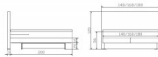

Aktion!

Bewertung: Noch nicht bewertet

Preis

2542,00 CHF

[Stellen Sie eine Frage zu diesem Produkt](#)

Beschreibung

Boxspringbett Pronto Denver Buche von Hasena

Buche weiss deckend oder anthracit deckend lackiert
mit 2 Ausziehbaren Schubladen

Matratze: