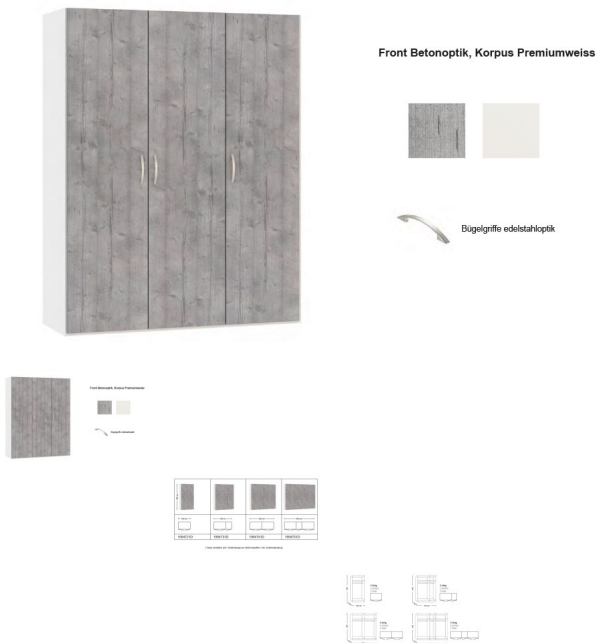

Drehtürschrank Jutzler

Bewertung: Noch nicht bewertet

Preis

280,00 CHF

[Stellen Sie eine Frage zu diesem Produkt](#)

Beschreibung

Drehtürschrank Jutzler

Korpus Premiumweiss

Front Betonoptik

in diversen Breiten bestellbar: 101.9 - 152.2 - 202.5 - 252.8 cm

Höhe 195 cm

Tiefe 58,5 cm

1 Tablar verstellbar und 1 Kleiderstange pro Abteil inbegriffen / inkl. Schliessdämpfung

Bügelgriff edelstahloptik

■ Made in Switzerland