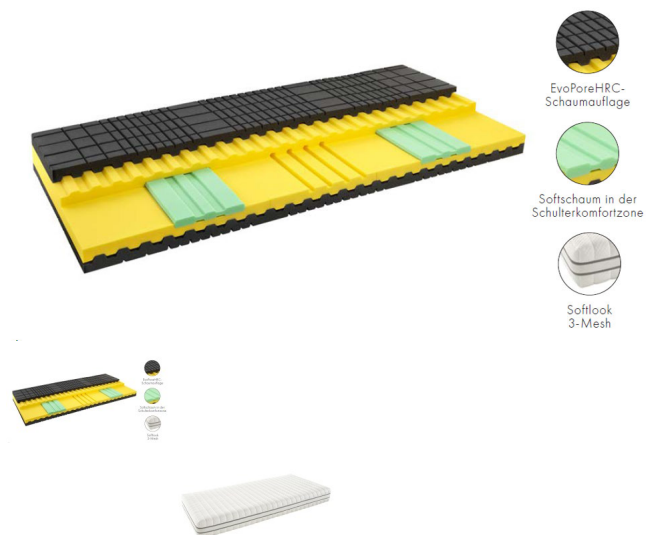

Matratze Gloria von Robusta

Aktionspreis!

Bewertung: Noch nicht bewertet

Preis

798,00 CHF

[Stellen Sie eine Frage zu diesem Produkt](#)

Beschreibung

Aufbau und Komfort:

7-Zonen-EvoPoreHRC-Schaumkern mit integrierter Schulterkomfortzone
Längs- und querprofilerte Schaumauflagen für punktgenaue Körperanpassung
Mittelzonenverstärkung und Lendenstütze für optimale Ergonomie

Kernhöhe: 18 cm
Gesamthöhe: 21 cm