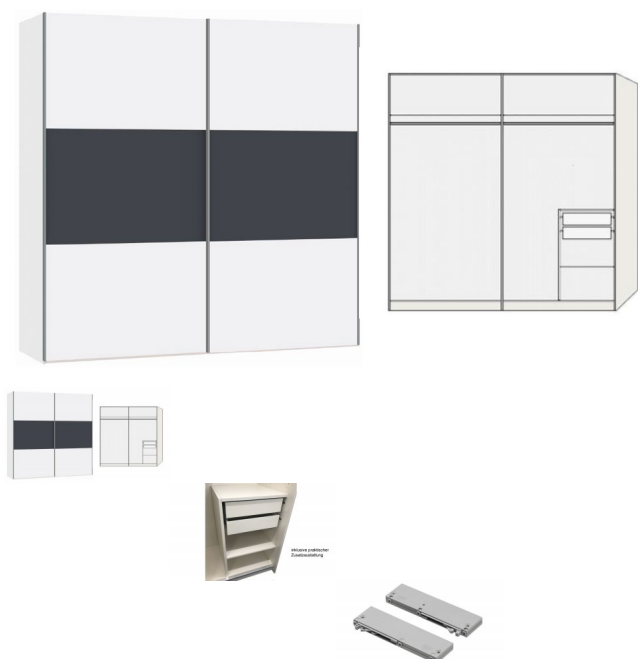

Schwebetürenschränk Andea 2-türig 200cm von Jutzler

Aktion statt 1'300.--

Bewertung: Noch nicht bewertet

Preis

599,00 CHF

[Stellen Sie eine Frage zu diesem Produkt](#)

Beschreibung

Schwebetürenschränk Andea 2-türig 200 cm von Jutzler

Korpus Premiumweiss,
Front Premiumweiss mit Anthrazit matt

Inklusive:

2x Schubladen mit Kugelauszug,

1x Schrankeinbau klein

2x Tablare gross, 1x Tablar klein

Eine Kleiderstangen pro Abteil

Masse:

Breite 202.5 cm

Höhe 215 cm

Tiefe 65 cm