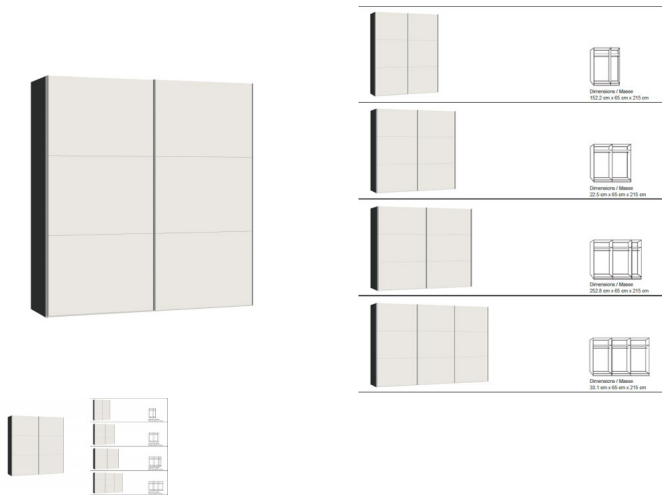

Schwebetürenschränk Höhe 215 von Jutzler

Bewertung: Noch nicht bewertet

Preis

1232,00 CHF

[Stellen Sie eine Frage zu diesem Produkt](#)

Beschreibung

Schwebetürenschränk Höhe 215 von Jutzler

Korpus Novaschwarz

Front Glas weiss

Breiten: wahlweise 152.2 cm · 202.5 cm · 252.8 cm · 303.1 cm

Höhe: 215 cm

Tiefe: 65 cm

Ausstattung: Pro Abteil je 1 Tablar und 1 Kleiderstange im Preis enthalten
in der Schweiz produziert