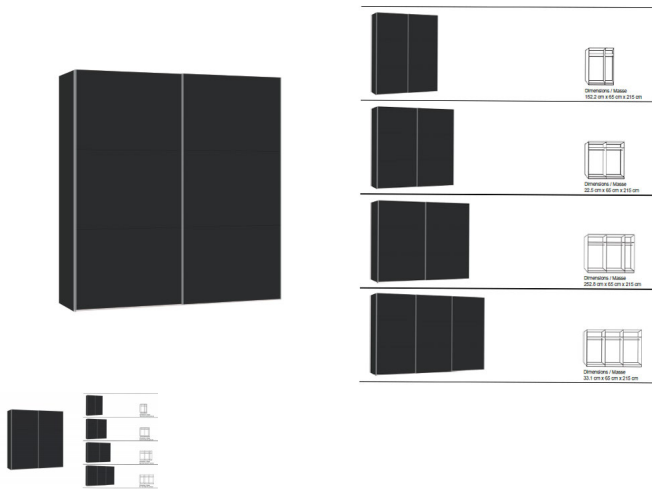

Schwebetürenschränk Jutzler

Bewertung: Noch nicht bewertet

Preis

668,00 CHF

[Stellen Sie eine Frage zu diesem Produkt](#)

Beschreibung

Schwebetürenschränk Jutzler

Korpus Novaschwarz

Front Novaschwarz

in diversen Breiten bestellbar: 152.2 - 202.5 - 252.8 - 303.1 cm

Höhe 215 cm

Tiefe 65 cm

im Preis inbegriffen 1 Tablar und 1 Kleiderstange pro Abteil