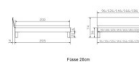

Trento Bett Forti Nussbaum von Hasena

Bewertung: Noch nicht bewertet

Preis

774,00 CHF

[Stellen Sie eine Frage zu diesem Produkt](#)

Beschreibung

Trento Bett Forti Nussbaum von Hasena

Rahmen: Trento 16 cm in Nussbaum, natur, geölt
Kopfteil: Pella (bei 200 cm breiten Betten Kopfteil 180cm)
Füsse: Tunca 20 cm oder 25 cm Höhe