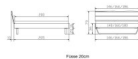

Trento Bett Levane Wildeiche von Hasena

Bewertung: Noch nicht bewertet

Preis

802,00 CHF

[Stellen Sie eine Frage zu diesem Produkt](#)

Beschreibung

Trento Bett Levane Wildeiche von Hasena

Kopfteil: Turano 43 cm Wildeiche natur geölt
Rahmen: Trento 16 cm Wildeiche natur geölt
Füsse: Kufen Glyd anthrazit 20 cm oder 25 cm Höhe