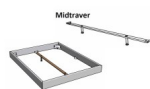

Trento Bett Ortona Kernbuche von Hasena

Bewertung: Noch nicht bewertet

Preis

522,00 CHF

[Stellen Sie eine Frage zu diesem Produkt](#)

Beschreibung

Trento Bett Ortona Kernbuche von Hasena