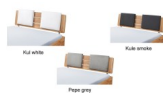

Trento Bett Ortona Kernbuche von Hasena

Bewertung: Noch nicht bewertet

Preis

522,00 CHF

[Stellen Sie eine Frage zu diesem Produkt](#)

Beschreibung

Trento Bett Ortona Kernbuche von Hasena