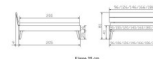

Trento Bett Ortona MDF weiss deckend lackiert von Hasena

Bewertung: Noch nicht bewertet

Preis

522,00 CHF

[Stellen Sie eine Frage zu diesem Produkt](#)

Beschreibung

Trento Bett Ortona MDF weiss deckend lackiert von Hasena