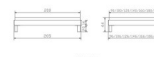

Trento Bett Rapallo Buche von Hasena

Bewertung: Noch nicht bewertet

Preis

364,00 CHF

[Stellen Sie eine Frage zu diesem Produkt](#)