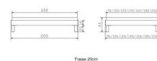

Trento Bett Rapallo Nussbaum von Hasena

Bewertung: Noch nicht bewertet

Preis

600,00 CHF

[Stellen Sie eine Frage zu diesem Produkt](#)

Beschreibung

Trento Bett Rapallo Nussbaum von Hasena

ohne Kopfteil

Rahmen: Trento 16 cm in Nussbaum, geölt

Füße: Tunca 20 cm oder 25 cm Höhe