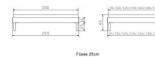

Trento Bett Rapallo Nussbaum von Hasena

Bewertung: Noch nicht bewertet

Preis

600,00 CHF

[Stellen Sie eine Frage zu diesem Produkt](#)

Beschreibung

Trento Bett Rapallo Nussbaum von Hasena

ohne Kopfteil

Rahmen: Trento 16 cm in Nussbaum, geölt

Füße: Tunca 20 cm oder 25 cm Höhe