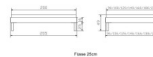

Trento Bett Rapallo Nussbaum von Hasena

Bewertung: Noch nicht bewertet

Preis

600,00 CHF

[Stellen Sie eine Frage zu diesem Produkt](#)

Beschreibung

Trento Bett Rapallo Nussbaum von Hasena

ohne Kopfteil

Rahmen: Trento 16 cm in Nussbaum, geölt

Füße: Tunca 20 cm oder 25 cm Höhe