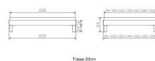

Trento Bett Rapallo Nussbaum von Hasena

Bewertung: Noch nicht bewertet

Preis

600,00 CHF

[Stellen Sie eine Frage zu diesem Produkt](#)

Beschreibung

Trento Bett Rapallo Nussbaum von Hasena

ohne Kopfteil

Rahmen: Trento 16 cm in Nussbaum, geölt

Füße: Tunca 20 cm oder 25 cm Höhe