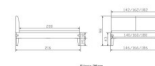

Trento Bett Simone Nussbaum von Hasena

Bewertung: Noch nicht bewertet

Preis

1302,00 CHF

[Stellen Sie eine Frage zu diesem Produkt](#)