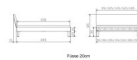

Trento Bett Sondrio Nussbaum von Hasena

Bewertung: Noch nicht bewertet

Preis

723,00 CHF

[Stellen Sie eine Frage zu diesem Produkt](#)

Beschreibung

Trento Bett Sondrio Nussbaum von Hasena

Rahmen: Trento 16 cm, Nussbaum Natur, geölt
Kopfteil: Lecco Kopfteil Kunstleder Kul smoke 336 (bei 200 cm breiten Betten Kopfteil 180 cm
Füsse: Roca Metall anthrazit 20 **oder** 25 cm Höhe