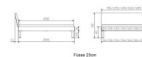

Trento Bett Sondrio Nussbaum von Hasena

Bewertung: Noch nicht bewertet

Preis

723,00 CHF

[Stellen Sie eine Frage zu diesem Produkt](#)

Beschreibung

Trento Bett Sondrio Nussbaum von Hasena

Rahmen: Trento 16 cm, Nussbaum Natur, geölt
Kopfteil: Lecco Kopfteil Kunstleder Kul smoke 336 (bei 200 cm breiten Betten Kopfteil 180 cm
Füsse: Roca Metall anthrazit 20 **oder** 25 cm Höhe