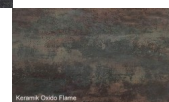

## Auszugstisch Olympia Keramik Fuss Oslo Edelstahl

Note : Pas noté  
**Prix**

3170,00 CHF

[Poser une question sur ce produit](#)

Description du produit

**Auszugstisch Olympia Keramik – Fuss Oslo Edelstahl**

**Tischplatte:** Keramik in verschiedenen Farben, besonders frostbeständig, kratz- und abriebfest (7 mm Dicke)

**Klappeinlage:** 70 cm, lässt sich leicht wie Schmetterlingsflügel aufklappen

**Tischgestell:** Oslo aus Edelstahl **oder** anthrazit lackiert (100x40 mm, Zarge 50x25 mm)