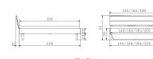

Bett Bergamo Arezzo Nussbaum von Hasena

Note : Pas noté
Prix

1110,00 CHF

[Poser une question sur ce produit](#)