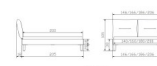

Bett Bergamo Emilia Wildeiche von Hasena

Note : Pas noté
Prix

1199,00 CHF

[Poser une question sur ce produit](#)