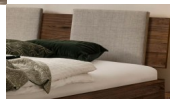

Bett Bergamo Piemonte inklusiv Kissen Nussbaum von Hasena

Note : Pas noté

Prix

1095,00 CHF

[Poser une question sur ce produit](#)