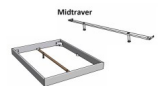

Mittraver

Note : Pas noté

Prix

852,00 CHF

[Poser une question sur ce produit](#)