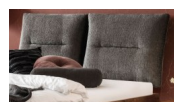

Bett Bergamo Totti Nussbaum von Hasena

Note : Pas noté
Prix

1303,00 CHF

[Poser une question sur ce produit](#)