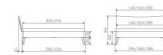

Bett Lounge Caluso Nussbaum von Hasena

Fass 20 cm

Note : Pas noté

Prix

1312,00 CHF

[Poser une question sur ce produit](#)