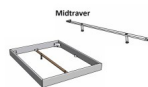

Bett Lounge Montieri Wildbuche von Hasena

Frame 20 cm

Note : Pas noté

Prix

919,00 CHF

Lieferzeit ca.
2 - 4 Wochen*

*Lagerbestand anfragen

[Poser une question sur ce produit](#)