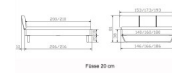

Bett Lounge Montieri Wildbuche von Hasena

Wildbuche inkl. Kopf

Frame 20 cm

Frame 25 cm

Note : Pas noté

Prix

919,00 CHF

Lieferzeit ca.
2 - 4 Wochen*

*Lagerbestand anfragen

[Poser une question sur ce produit](#)

Description du produit

Bett Lounge Montieri Wildbuche von Hasena

Bettrahmen: Lounge 18 cm in Wildbuche Natur, geölt

Kopfteil: Bezug Kunstleder Kul smoke

Füsse: anthrazit, Höhe 20 cm **oder** 25 cm

Ab Grösse: 160/200 inkl. Bettladewinkel, 2 Mittelauflegewinkel mit 2 Stützfüssen

Optionale Nachttische:

Drift: B/T/H ca.: 48 x 35 x 9 cm – freischwebende Montage (Montage erfolgt direkt am Bettrahmen)

Seva: B/T/H ca.: 48 x 38 x 16 cm – freischwebende Montage (Montage erfolgt direkt am Bettrahmen)

Stand: B/T/H ca.: 48 x 38 x 42 cm

Surf: B/T/H ca.: 48 x 38 x 36 cm – Kufen Füsse

Styly: B/T/H ca.: 43 x 43 x 48 cm - 1 Schublade