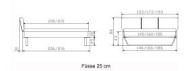

Bett Lounge Montieri Wildbuche von Hasena

Wildbuche inkl. Kopf

Frame 20 cm

Frame 25 cm

Note : Pas noté

Prix

919,00 CHF

Lieferzeit ca.
2 - 4 Wochen*

*Lagerbestand anfragen

[Poser une question sur ce produit](#)

Description du produit

Bett Lounge Montieri Wildbuche von Hasena

Bettrahmen: Lounge 18 cm in Wildbuche Natur, geölt

Kopfteil: Bezug Kunstleder Kul smoke

Füsse: anthrazit, Höhe 20 cm **oder** 25 cm

Ab Grösse: 160/200 inkl. Bettladewinkel, 2 Mittelauflegewinkel mit 2 Stützfüssen

Optionale Nachttische:

Drift: B/T/H ca.: 48 x 35 x 9 cm – freischwebende Montage (Montage erfolgt direkt am Bettrahmen)

Seva: B/T/H ca.: 48 x 38 x 16 cm – freischwebende Montage (Montage erfolgt direkt am Bettrahmen)

Stand: B/T/H ca.: 48 x 38 x 42 cm

Surf: B/T/H ca.: 48 x 38 x 36 cm – Kufen Füsse

Styly: B/T/H ca.: 43 x 43 x 48 cm - 1 Schublade