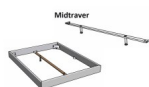

Bett Lounge Pistoia Nussbaum von Hasena

Midträger

Note : Pas noté

Prix

1364,00 CHF

[Poser une question sur ce produit](#)