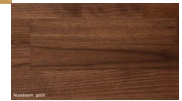

Esstisch Dora

Detail: Kante mit Beis-Schulterkante

Note : Pas noté

Prix

1543,00 CHF

[Poser une question sur ce produit](#)

Description du produit

Esstisch Dora

Verfügbare Holzarten:

Wildeiche, Kernbuche, Eiche, Nussbaum alle Holzarten sind Farbneutral geölt

Holzherkunft: Tschechien

Die Hölzer sind mit dem Forest Stewardship Council®, kurz FSC® genannt ausgezeichnet. Es wird nur Holz aus verantwortungsvoller Waldbewirtschaftung verwendet,

Produktinformation geölte Holzoberfläche:

Eine geölte Oberfläche bringt den natürlichen Farbcharakter des Holzes hervor, die geölte Oberfläche wird wärmer und die Struktur des Holzes wird deutlich sichtbar.