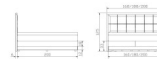

Hasena Pronto Boxspringbett Alba