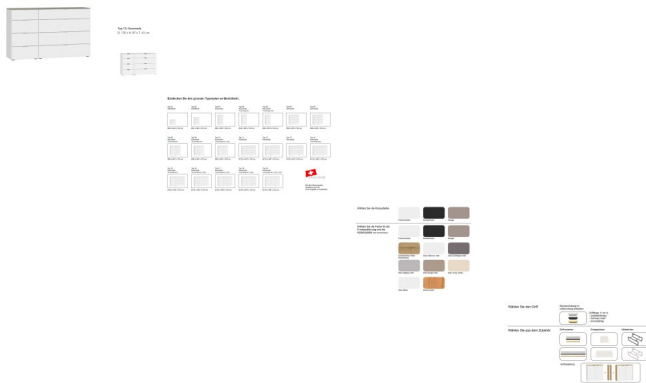

Note : Pas noté
Prix

826,00 CHF

[Poser une question sur ce produit](#)

Description du produit

Kommode Typ 12 von Jutzler

4 Schubkästen 45cm, 4 Schubkästen 90cm

Abdeckplatte: Glas Nougat matt

Korpus: Premiumweiss

Front: Premiumweiss

Griff 11cm: edelstahlfarbig

BxHxT ca. 135x87x43 cm

■ in der Schweiz produziert

Planen Sie ihre Kommode beim Jutzler Konfigurator: <https://www.jutzler.swiss/produkte/konfigurator>