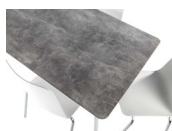

Note : Pas noté

Prix

1445,00 CHF

[Poser une question sur ce produit](#)

Description du produit

Locarno Glasfasertisch Decor 160x90 gerundete Ecken Gestell farbig von Schaffner

Tischplatte: Fiberglasplatte acht Millimeter dünn, mit 25 % Glasfasern **abgerundet**

Gestell: Polyesterpulver-Beschichtung – in diversen Farben

Tischhöhe: ca. 72 cm

demontierbar

wetterfest

■ in der Schweiz produziert

Für weitere Farbkombinationen verwenden Sie den Konfigurator auf schaffner-ag.ch