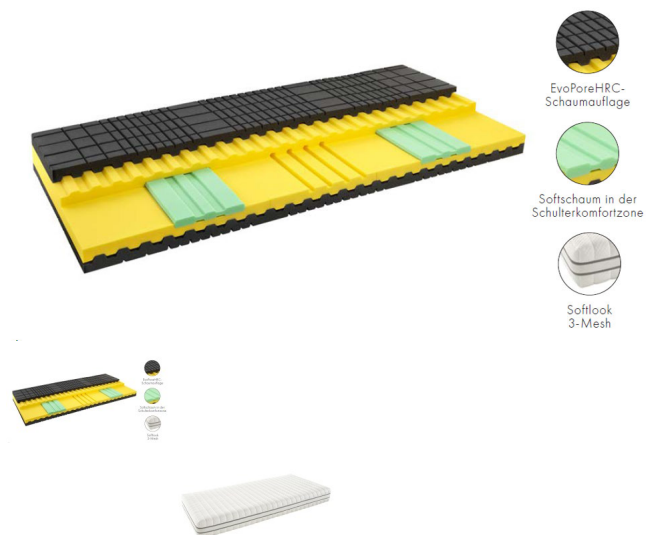

Matratze Gloria von Robusta

Aktionspreis!

Note : Pas noté

Prix

798,00 CHF

[Poser une question sur ce produit](#)

Description du produit

Aufbau und Komfort:

7-Zonen-EvoPoreHRC-Schaumkern mit integrierter Schulterkomfortzone
Längs- und querprofilierter Schaumauflagen für punktgenaue Körperanpassung
Mittelzonenverstärkung und Lendenstütze für optimale Ergonomie

Kernhöhe: 18 cm

Gesamthöhe: 21 cm