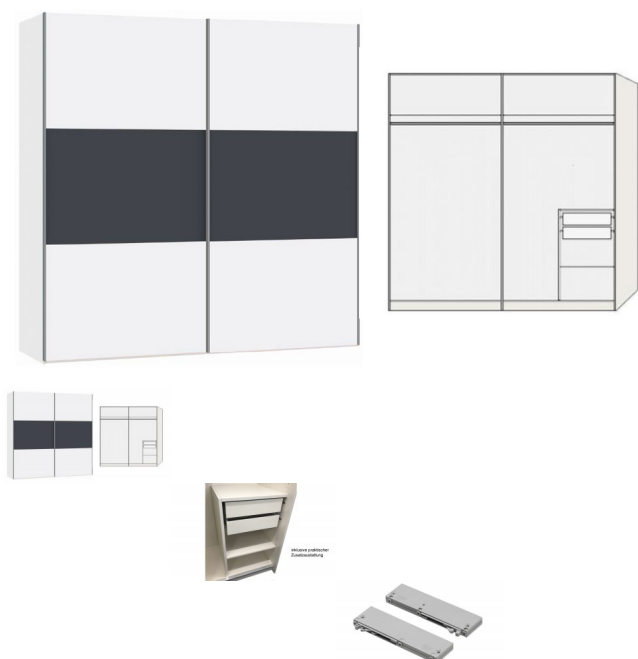

Schwebetürenschränk Andea 2-türig 200cm von Jutzler

Aktion statt 1'300.--

Note : Pas noté

Prix

699,00 CHF

[Poser une question sur ce produit](#)

Description du produit

Schwebetürenschränk Andea 2-türig 200 cm von Jutzler

Korpus Premiumweiss,
Front Premiumweiss mit Anthrazit matt

Inklusive:

2x Schubladen mit Kugelauszug,

1x Schrankeinbau klein

2x Tablare gross, 1x Tablar klein

Eine Kleiderstangen pro Abteil

Masse:

Breite 202.5 cm

Höhe 215 cm

Tiefe 65 cm