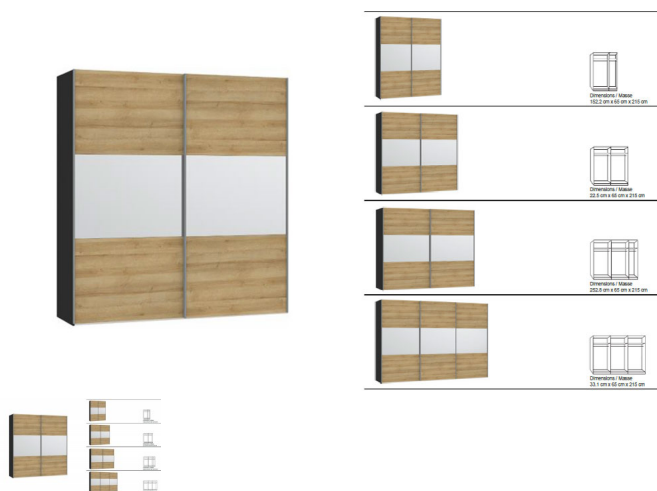

Schwebetürenschränk Höhe 215 von Jutzler

Note : Pas noté

Prix

829,00 CHF

[Poser une question sur ce produit](#)

Description du produit

Schwebetürenschränk Höhe 215 von Jutzler

Korpus Novaschwarz

Front Holzstruktur Eiche Nachbildung mit Spiegel

Breiten: wahlweise 152.2 cm · 202.5 cm · 252.8 cm · 303.1 cm

Höhe: 215 cm

Tiefe: 65 cm

Ausstattung: Pro Abteil je 1 Tablar und 1 Kleiderstange im Preis enthalten
in der Schweiz produziert