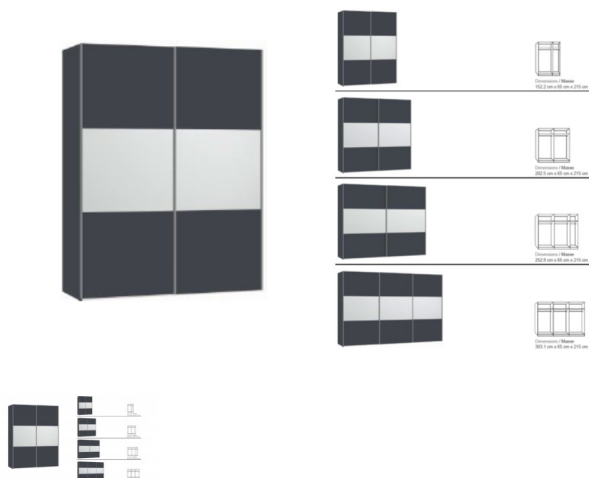

Schwebetürenschränk Höhe 215 von Jutzler

Note : Pas noté

Prix

829,00 CHF

[Poser une question sur ce produit](#)

Description du produit

Schwebetürenschränk Höhe 215 von Jutzler

Korpus: Anthrazit matt

Front: Anthrazit matt mit Spiegel

Breiten: wahlweise 152.2 cm · 202.5 cm · 252.8 cm · 303.1 cm

Höhe: 215 cm

Tiefe: 65 cm

Ausstattung: Pro Abteil je 1 Tablar und 1 Kleiderstange im Preis enthalten

■ in der Schweiz produziert