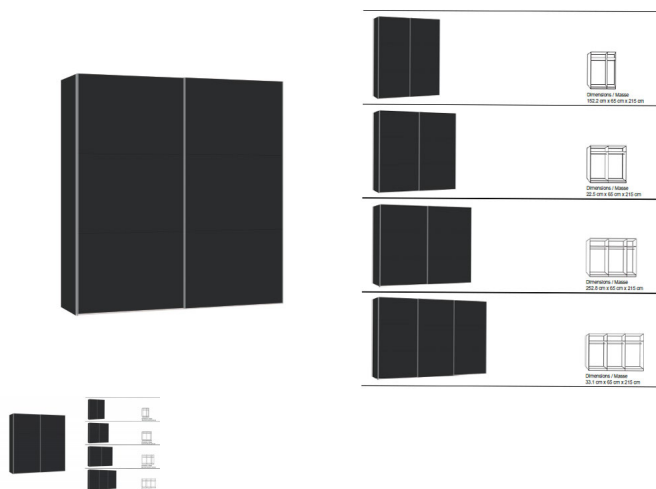

Schwebetürenschränk Höhe 215 von Jutzler

Note : Pas noté

Prix

738,00 CHF

[Poser une question sur ce produit](#)

Description du produit

Schwebetürenschränk Höhe 215 von Jutzler

Korpus und Front: Novaschwarz

Breiten: wahlweise 152.2 cm · 202.5 cm · 252.8 cm · 303.1 cm

Höhe: 215 cm

Tiefe: 65 cm

Ausstattung: Pro Abteil je 1 Tablar und 1 Kleiderstange im Preis enthalten
in der Schweiz produziert