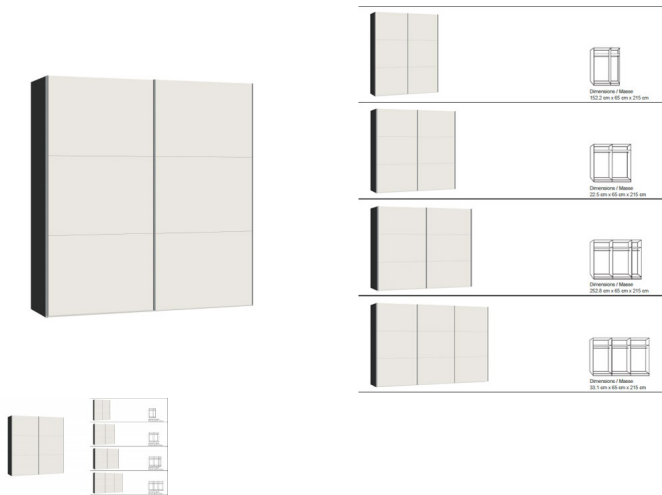

Schwebetürenschränk Höhe 215 von Jutzler

Note : Pas noté

Prix

1232,00 CHF

[Poser une question sur ce produit](#)

Description du produit

Schwebetürenschränk Höhe 215 von Jutzler

Korpus Novaschwarz

Front Glas weiss

Breiten: wahlweise 152.2 cm · 202.5 cm · 252.8 cm · 303.1 cm

Höhe: 215 cm

Tiefe: 65 cm

Ausstattung: Pro Abteil je 1 Tablar und 1 Kleiderstange im Preis enthalten
in der Schweiz produziert