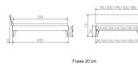

Trento Bett Ancona Buche weiss von Hasena

Note : Pas noté

Prix

522,00 CHF

[Poser une question sur ce produit](#)

Description du produit

Trento Bett Ancona Buche weiss von Hasena

Rahmen: Trento 16cm in Buche massiv, weiss deckend, lackiert

Füsse: Nelo 20 cm oder Höhe 25 cm

Kopfteil: Pella (bei 200 cm breiten Betten Kopfteil 180cm)