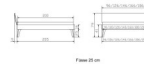

Trento Bett Ancona Buche weiss von Hasena

Note : Pas noté

Prix

496,00 CHF

[Poser une question sur ce produit](#)

Description du produit

Trento Bett Ancona Buche weiss von Hasena

Rahmen: Trento 16cm in Buche massiv, weiss deckend, lackiert

Füsse: Nelo 20 cm oder Höhe 25 cm

Kopfteil: Pella (bei 200 cm breiten Betten Kopfteil 180cm)