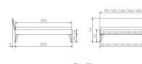

Trento Bett Ancona Buche weiss von Hasena

Note : Pas noté

Prix

496,00 CHF

[Poser une question sur ce produit](#)

Description du produit

Trento Bett Ancona Buche weiss von Hasena

Rahmen: Trento 16cm in Buche massiv, weiss deckend, lackiert

Füsse: Nelo 20 cm oder Höhe 25 cm

Kopfteil: Pella (bei 200 cm breiten Betten Kopfteil 180cm)