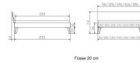

Trento Bett Ancona Buche weiss von Hasena

Note : Pas noté

Prix

496,00 CHF

[Poser une question sur ce produit](#)

Description du produit

Trento Bett Ancona Buche weiss von Hasena

Rahmen: Trento 16cm in Buche massiv, weiss deckend, lackiert

Füsse: Nelo 20 cm oder Höhe 25 cm

Kopfteil: Pella (bei 200 cm breiten Betten Kopfteil 180cm)