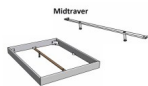

Trento Bett Ancona Nussbaum von Hasena

Note : Pas noté

Prix

804,00 CHF

[Poser une question sur ce produit](#)

Description du produit

Trento Bett Ancona Nussbaum von Hasena

Rahmen: Trento 16cm in in Nussbaum massiv, geölt
Füße: Nelo 20 cm oder Höhe 25 cm
Kopfteil: Pella (bei 200 cm breiten Betten Kopfteil 180cm)