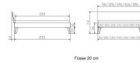

Trento Bett Ancona Nussbaum von Hasena

Note : Pas noté

Prix

804,00 CHF

[Poser une question sur ce produit](#)

Description du produit

Trento Bett Ancona Nussbaum von Hasena

Rahmen: Trento 16cm in in Nussbaum massiv, geölt
Füße: Nelo 20 cm oder Höhe 25 cm
Kopfteil: Pella (bei 200 cm breiten Betten Kopfteil 180cm)