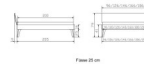

Trento Bett Ancona Nussbaum von Hasena

Note : Pas noté

Prix

804,00 CHF

[Poser une question sur ce produit](#)

Description du produit

Trento Bett Ancona Nussbaum von Hasena

Rahmen: Trento 16cm in in Nussbaum massiv, geölt
Füße: Nelo 20 cm oder Höhe 25 cm
Kopfteil: Pella (bei 200 cm breiten Betten Kopfteil 180cm)