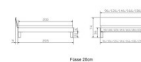

Trento Bett Forti Eiche von Hasena

Note : Pas noté

Prix

599,00 CHF

[Poser une question sur ce produit](#)