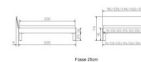

Trento Bett Forti Eiche von Hasena

Note : Pas noté

Prix

599,00 CHF

[Poser une question sur ce produit](#)