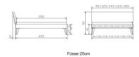

Trento Bett Pesaro Eiche von Hasena

Note : Pas noté
Prix

637,00 CHF

[Poser une question sur ce produit](#)