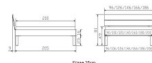

Trento Bett Prato Kernbuche von Hasena

Note : Pas noté

Prix

457,00 CHF

[Poser une question sur ce produit](#)

Description du produit

Trento Bett Prato Kernbuche von Hasena

Rahmen: Trento 16 cm in Kernbuche natur, geölt
Kopfteil: Ello (bei 200 cm breiten Betten Kopfteil 180cm)
Füsse: Tunca 20 cm oder 25 cm Höhe