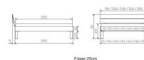

Trento Bett Prato Kernbuche von Hasena

Note : Pas noté

Prix

457,00 CHF

[Poser une question sur ce produit](#)

Description du produit

Trento Bett Prato Kernbuche von Hasena

Rahmen: Trento 16 cm in Kernbuche natur, geölt
Kopfteil: Ello (bei 200 cm breiten Betten Kopfteil 180cm)
Füsse: Tunca 20 cm oder 25 cm Höhe