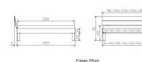

Trento Bett Prato Nussbaum von Hasena

Note : Pas noté

Prix

773,00 CHF

[Poser une question sur ce produit](#)

Description du produit

Trento Bett Prato Nussbaum von Hasena

Kopfteil: Ello 40cm (bei 200 cm breiten Betten Kopfteil 180cm)

Rahmen: Trento 16 cm in Nussbaum geölt

Füße: Tunca 20 cm oder 25 cm Höhe