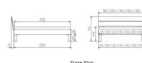

Trento Bett Prato Nussbaum von Hasena

Note : Pas noté

Prix

773,00 CHF

[Poser une question sur ce produit](#)

Description du produit

Trento Bett Prato Nussbaum von Hasena

Kopfteil: Ello 40cm (bei 200 cm breiten Betten Kopfteil 180cm)

Rahmen: Trento 16 cm in Nussbaum geölt

Füße: Tunca 20 cm oder 25 cm Höhe