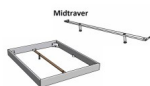

Trento Bett Rapallo Nussbaum von Hasena

Note : Pas noté

Prix

600,00 CHF

[Poser une question sur ce produit](#)

Description du produit

Trento Bett Rapallo Nussbaum von Hasena

ohne Kopfteil

Rahmen: Trento 16 cm in Nussbaum, geölt

Füsse: Tunca 20 cm oder 25 cm Höhe