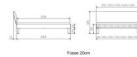

Trento Bett Sondrio Nussbaum von Hasena

Note : Pas noté

Prix

723,00 CHF

[Poser une question sur ce produit](#)

Description du produit

Trento Bett Sondrio Nussbaum von Hasena

Rahmen: Trento 16 cm, Nussbaum Natur, geölt
Kopfteil: Lecco Kopfteil Kunstleder Kul smoke 336 (bei 200 cm breiten Betten Kopfteil 180 cm
Füße: Roca Metall anthrazit 20 **oder** 25 cm Höhe