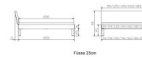

Trento Bett Sondrio Nussbaum von Hasena

Note : Pas noté

Prix

723,00 CHF

[Poser une question sur ce produit](#)

Description du produit

Trento Bett Sondrio Nussbaum von Hasena

Rahmen: Trento 16 cm, Nussbaum Natur, geölt
Kopfteil: Lecco Kopfteil Kunstleder Kul smoke 336 (bei 200 cm breiten Betten Kopfteil 180 cm
Füße: Roca Metall anthrazit 20 **oder** 25 cm Höhe